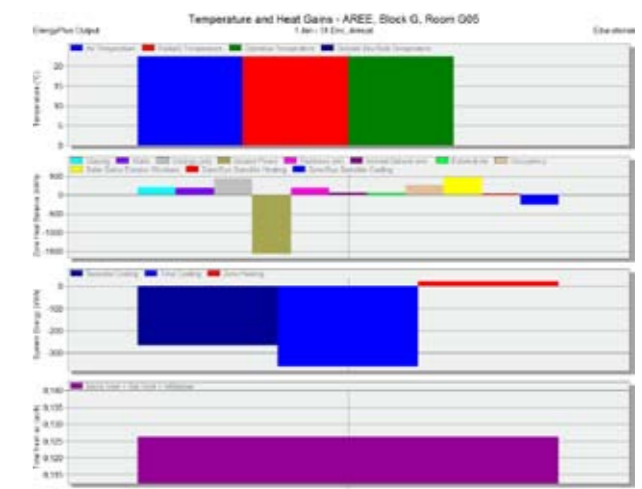

Den hållbara staden

Tekn dr och arkitekt Hans Rosenlund med specialistkompetens inom energi och klimat är en viktig kugge i vårt lag.

Han har lång internationell erfarenhet, bl.a. arbetar han just nu med ett projekt i Jordanien.

Hans tidiga medverkan garanterar "rätt tänk från början" för att bygga den hållbara staden.

12

14

Stora komplexa projekt

Vi har erfarenhet av att samarbeta med många aktörer i stora och komplexa projekt.

Arken-SE, som arbetar vidare i Ralf Erskines anda, har uppmärksammats vida internationellt.

I LBEs projektarkiv finns kommersiella fastigheter, filmstäder och sjukhus i bl.a. Oslo, Köpenhamn (Rigshospitalet), Stockholm (Filmstaden Sergel, ombyggnad), Helsingborg, Malmö (Entré Malmö), Göteborg, Uppsala, Täby (Skandinaviums största inomhuscentrum), Ljungby, Kalmar, Ängelholm, Jönköping och Växjö.

13

Humanistisk arkitektur

Vi arbetar med arkitektur och stadsplanering i symbios. Vår hållning till arkitektur och brukare präglas av en humanistisk tradition. Vi utgår från platsens själ och söker dess karaktär och identitet.

Arken-SE arkitekter
CEC Design
LBE arkitekt ab

Tre företag i samverkan